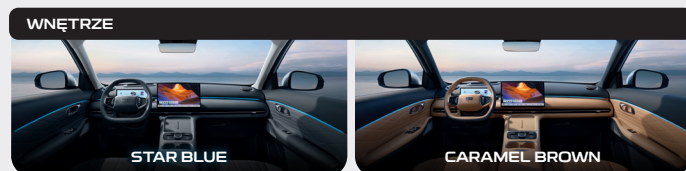

ELEMENTY ZEWNĘTRZNE	Max

Obręcze aluminiowe 19"	•
Reflektory przednie LED (automatyczne)	•
Światła do jazdy dziennej LED	•
Tyłne światła LED	•
Ukryte klamki drzwi	•
Podgrzewana tylna szyba	•
Dach panoramiczny z elektryczną roletą	•
Lusterka zewnętrzne składane elektrycznie i ogrzewane	•
Relingi dachowe	•

ELEMENTY WEWNĘTRZNE	Max

Tapicerka wykonana ze skóry ekologicznej	•
6-stopniowa regulacja elektryczna fotela kierowcy	•
4-stopniowa regulacja elektryczna fotela pasażera	•
Podgrzewane siedzenia kierowcy i pasażera z przodu	•
Pamięć ustawień siedzeń kierowcy i pasażera	•
Wentylowany fotel kierowcy	•
Schówek pod fotelami w drugim rzędzie	•
Skórzana kierownica wielofunkcyjna	•
4-stopniowa regulacja kolumny kierownicy	•
Podgrzewana kierownica	•
Lusterko wewnętrzne samościemniające się	•
Okna regulowane elektrycznie	•
Automatyczna klimatyzacja	•
Nawiewy dla pasażerów w II rzędzie	•
Pompa ciepła	•
Elektryczna kłapa bagażnika	•
Gniazdo zasilania 12 V w pierwszym rzędzie	•
Inteligentne oświetlenie ambientowe	•
Zestaw naprawczy	•

Cena katalogowa brutto PLN	Max
	166 900

STAR BLUE

CARAMEL BROWN